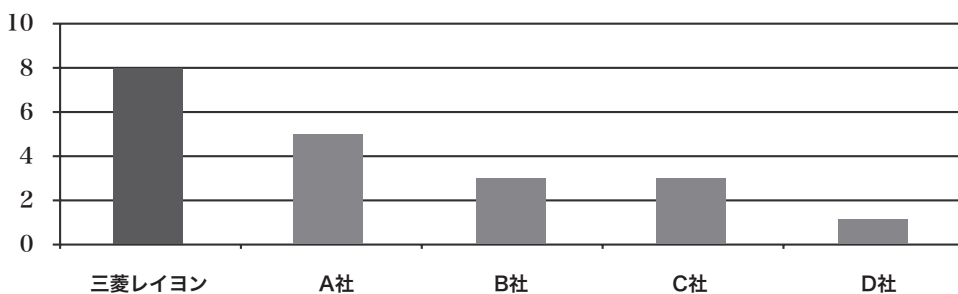

PGA TOUR 優勝者ドライバー使用シャフト

※ダレルサーベイ調べ '09年5月10日現在

三菱レイヨン株式会社
ゴルフシャフト部

〒108-8506
東京都港区港南1-6-41
品川クリスタルスクエア

問い合わせ先
(代理店)
株式会社エストリックス
〒101-0024
東京都千代田区神田和泉町
1-8-10 神田THビル2F
TEL 03-3851-8101(代)
FAX 03-3851-8103

www.mitsubishirayongolf.com