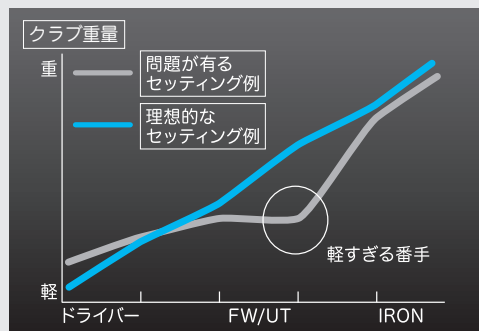

Diamana™ Thump™ FWシリーズは、様々なドライバーシャフトと組み合わせても違和感がない、クセの無いFW専用設計で、高い飛距離性能と操作性を高次元で両立します。第3世代Diamana™で採用のタフキュア™を先端部に使用し、タフなライからでも当たり負けないインパクトを可能としています。

■商品内容

商品名	希望小売価格(税込)	発売時期
Diamana™ Thump™ FW f55/65/75/85シリーズ	¥26,250	2013年10月11日

タフキュア™

当社新開発の速硬化/高韌性*エコ材料・タフキュア™カーボンプリプレグシートをシャフト先端部に採用。高韌性材料を先端部に使用することで、当たり負けしない振りぬぎ感と、心地よいインパクトフィーリングを実現します。

※「韌性」とは、粘り強さ、耐衝撃性能に優れ、破壊されにくい性能。

Diamana™ Thump™

■ Diamana™ シャフトセッティング例

シャフトセッティングのポイント

クラブセッティングでもっとも重要なのは、クラブ長が短くなる(番手が下がる)ごとに重量が増えていく、スムーズなクラブ総重量の階段を作ることです。全体のクラブ重量の流れから極端に外れたクラブがあると、そのクラブが振りにくいだけでなく、プレイヤー自身のスイングを崩す原因ともなりかねません。ドライバーからショートウッド、UTまで徐々に重くなり、大きな段差がなくアイアンに繋ながっていくことにより、トータルの振り心地をそろえることができます。

そのためにはシャフトの重量もフローらせていくことが理想的で、“クラブセッティングトータルの重量の流れを念頭に置いたシャフト選び”がポイントとなります。

Diamana™Thump™ FWシリーズ推奨チップカット長

FWシャフトの際には、チップ(先端部)カットを行うことを推奨いたします。FWはクラブ番手が下がるごとにヘッド重量が増えていきます。ヘッド重量が重くなるとシャフト先端部の動きが大きくなり、スイング中のヘッドの暴れやインパクトでの当たり負けを起こしやすくなります。従ってヘッド挙動の安定化および、振り心地をそろえるため、番手が下がるごとにチップカット量を増やしていくことをお勧めいたします。